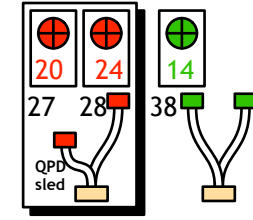

HAM3 (D1101463)

POP_A MC2 (IOO)
POP_B

68"/80" (D1101624) 36" (D1000231)
S1108065 S1202414

Sent (Jul 30th, 2012)